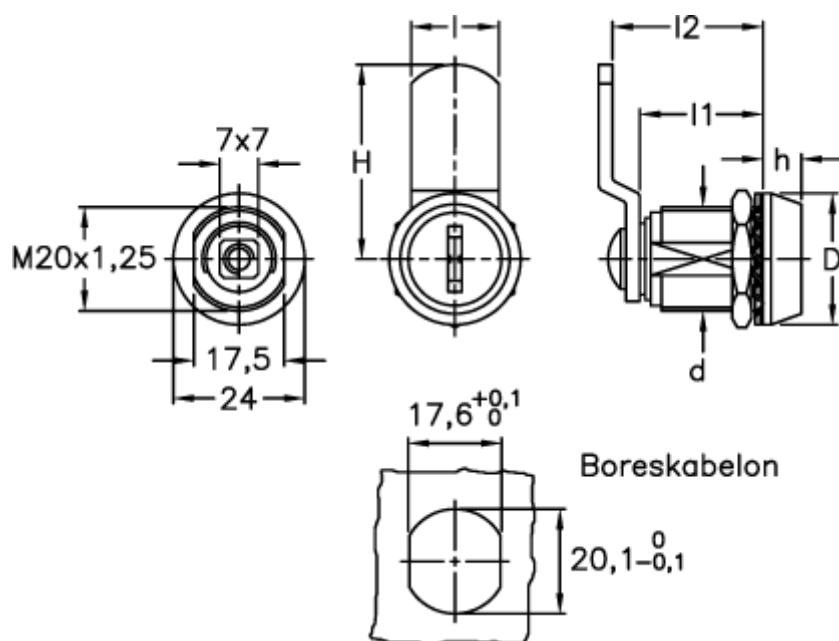

Varenummer: 2310421633
Beskrivelse: E+G Pallås m/nøgle
CXU/C-36-28

Mål

$D = 24$
 $d = M20 \times 1,25$
 $H = 35,5$
 $h = 7$
 $l = 16$
 $l1 = 22,5$
 $l2 = 27,5$